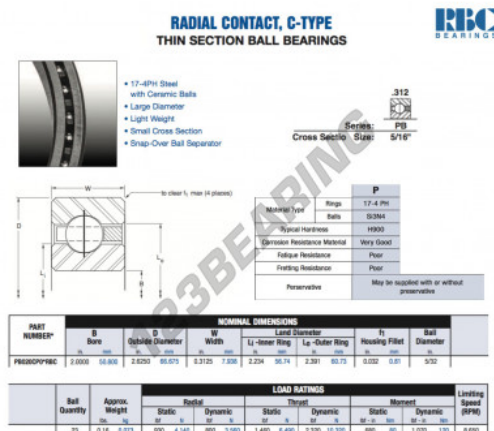

Cuscinetti a sfera fila unica PB020-CP0-RBC - PB020-CP0-RBC

<https://www.123cuscinetti.it/cuscinetti-supporti/cuscinetti-sfera/fila-unica/pb020-cp0-rbc>

CARATTERISTICHE DEL PRODOTTO

Marchio	RBC
N° Ean13	3663952542843
Diametro interno	50.8 mm
Diametro interno	2" inch
Diametro esterno	66.675 mm
Diametro esterno	2 5/8" inch
Spessore	7.938 mm
Spessore	5/16" inch
Peso	73 g
Imballaggio	1