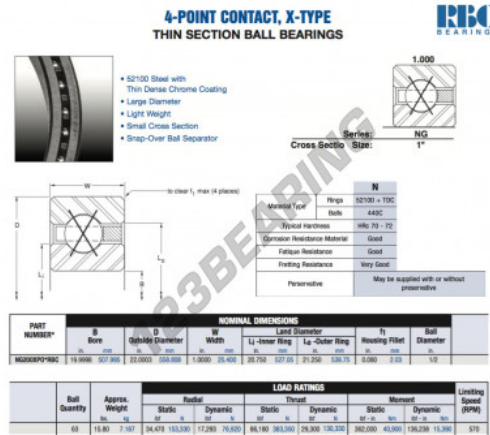

## Cuscinetti a sfera fila unica NG200-XP0-RBC - NG200-XP0-RBC

<https://www.123cuscinetti.it/cuscinetti-supporti/cuscinetti-sfera/fila-unica/ng200-xp0-rbc>

### CARATTERISTICHE DEL PRODOTTO

Marchio	RBC
N° Ean13	3663952542676
Diametro interno	507.995 mm
Diametro esterno	558.808 mm
Spessore	25.4 mm
Peso	7167 g
Imballaggio	1

[contatto@123cuscinetti.it](mailto:contatto@123cuscinetti.it)