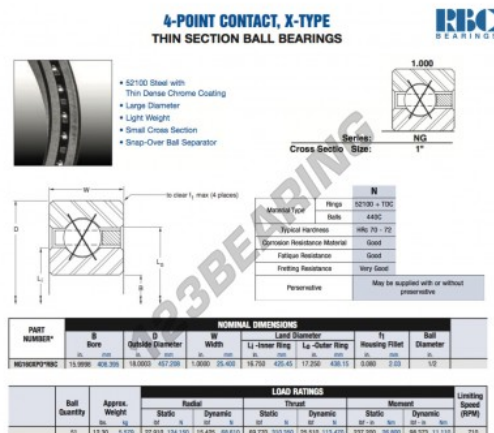

Cuscinetti a sfera fila unica NG160-XP0-RBC - NG160-XP0-RBC

<https://www.123cuscinetti.it/cuscinetti-supporti/cuscinetti-sfera/fila-unica/ng160-xp0-rbc>

CARATTERISTICHE DEL PRODOTTO

Marchio	RBC
N° Ean13	3663952542577
Diametro interno	406.395 mm
Diametro interno	16" inch
Diametro esterno	457.208 mm
Diametro esterno	18" inch
Spessore	25.4 mm
Spessore	1" inch
Peso	5579 g
Imballaggio	1