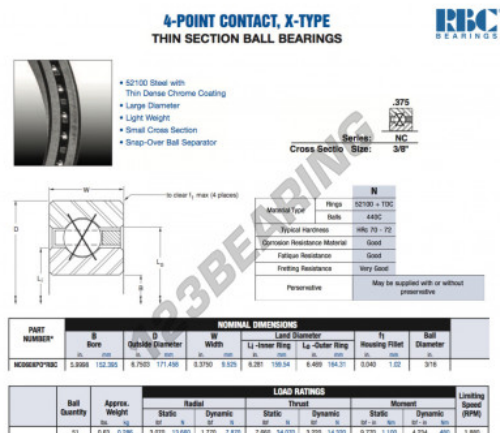

## Cuscinetti a sfera fila unica NC060-XP0-RBC - NC060-XP0-RBC

<https://www.123cuscinetti.it/cuscinetti-supporti/cuscinetti-sfera/fila-unica/nc060-xp0-rbc>

### CARATTERISTICHE DEL PRODOTTO

Marchio	RBC
N° Ean13	3663952541969
Diametro interno	152.395 mm
Diametro esterno	171.458 mm
Spessore	9.525 mm
Peso	286 g
Imballaggio	1

[contatto@123cuscinetti.it](mailto:contatto@123cuscinetti.it)