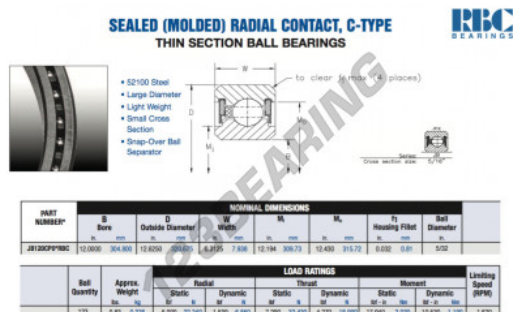

Cuscinetti a sfera fila unica JB120-CP0-RBC - JB120-CP0-RBC

<https://www.123cuscinetti.it/cuscinetti-supporti/cuscinetti-sfera/fila-unica/jb120-cp0-rbc>

CARATTERISTICHE DEL PRODOTTO

Marchio	RBC
N° Ean13	3663952538693
Diametro interno	304.8 mm
Diametro esterno	320.675 mm
Spessore	7.938 mm
Peso	376 g
Imballaggio	1