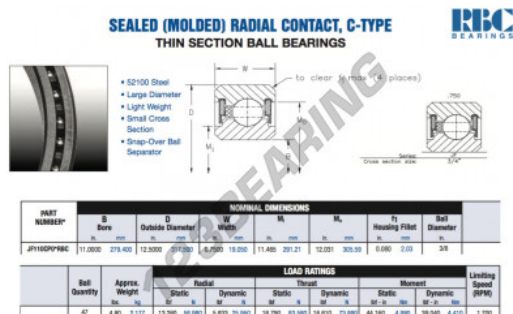

Cuscinetti a sfera fila unica JF110-CP0-RBC - JF110-CP0-RBC

<https://www.123cuscinetti.it/cuscinetti-supporti/cuscinetti-sfera/fila-unica/jf110-cp0-rbc>

CARATTERISTICHE DEL PRODOTTO

Marchio	RBC
N° Ean13	3663952538662
Diametro interno	279.4 mm
Diametro esterno	317.5 mm
Spessore	19.05 mm
Peso	2177 g
Imballaggio	1