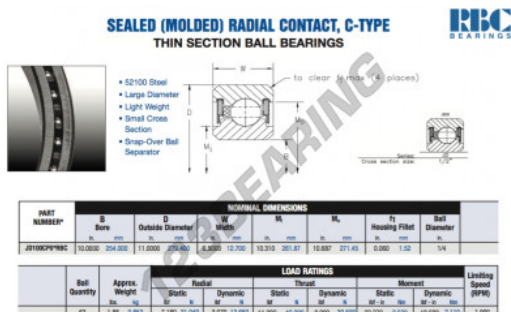

Cuscinetti a sfera fila unica JD100-CP0-RBC - JD100-CP0-RBC

<https://www.123cuscinetti.it/cuscinetti-supporti/cuscinetti-sfera/fila-unica/jd100-cp0-rbc>

CARATTERISTICHE DEL PRODOTTO

Marchio	RBC
N° Ean13	3663952538594
Diametro interno	254 mm
Diametro esterno	279.4 mm
Spessore	12.7 mm
Peso	853 g
Imballaggio	1