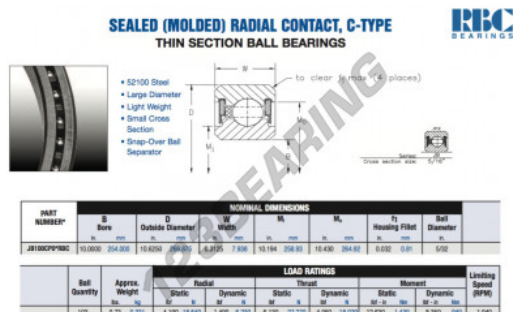

Cuscinetti a sfera fila unica JB100-CP0-RBC - JB100-CP0-RBC

<https://www.123cuscinetti.it/cuscinetti-supporti/cuscinetti-sfera/fila-unica/jb100-cp0-rbc>

CARATTERISTICHE DEL PRODOTTO

Marchio	RBC
N° Ean13	3663952538570
Diametro interno	254 mm
Diametro interno	10" inch
Diametro esterno	269.875 mm
Diametro esterno	10 5/8" inch
Spessore	7.938 mm
Spessore	5/16" inch
Peso	331 g
Imballaggio	1