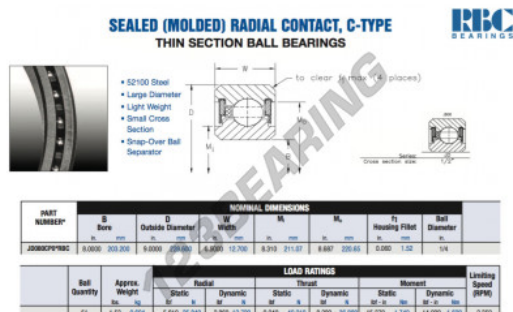

## Cuscinetti a sfera fila unica JD080-CP0-RBC - JD080-CP0-RBC

<https://www.123cuscinetti.it/cuscinetti-supporti/cuscinetti-sfera/fila-unica/jd080-cp0-rbc>

### CARATTERISTICHE DEL PRODOTTO

Marchio	RBC
N° Ean13	3663952538471
Diametro interno	203.2 mm
Diametro interno	8" inch
Diametro esterno	228.6 mm
Diametro esterno	9" inch
Spessore	12.7 mm
Spessore	1/2" inch
Peso	694 g
Imballaggio	1