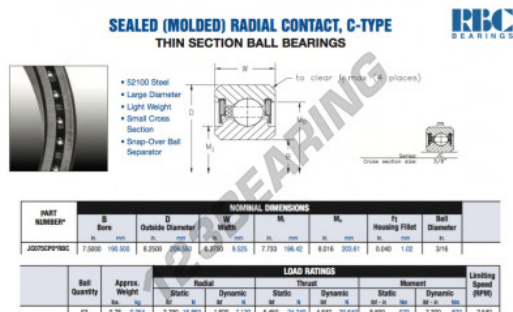

Cuscinetti a sfera fila unica JC075-CP0-RBC - JC075-CP0-RBC

<https://www.123cuscinetti.it/cuscinetti-supporti/cuscinetti-sfera/fila-unica/jc075-cp0-rbc>

CARATTERISTICHE DEL PRODOTTO

Marchio	RBC
N° Ean13	3663952538402
Diametro interno	190.5 mm
Diametro interno	7 1/2" inch
Diametro esterno	209.55 mm
Diametro esterno	8 1/4" inch
Spessore	9.525 mm
Spessore	3/8" inch
Peso	354 g
Imballaggio	1