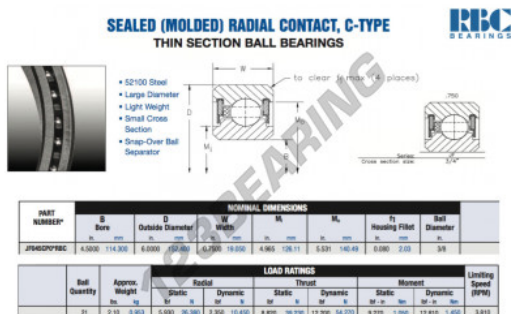

Cuscinetti a sfera fila unica JF045-CP0-RBC - JF045-CP0-RBC

<https://www.123cuscinetti.it/cuscinetti-supporti/cuscinetti-sfera/fila-unica/jf045-cp0-rbc>

CARATTERISTICHE DEL PRODOTTO

Marchio	RBC
N° Ean13	3663952538013
Diametro interno	114.3 mm
Diametro esterno	152.4 mm
Spessore	19.05 mm
Peso	953 g
Imballaggio	1