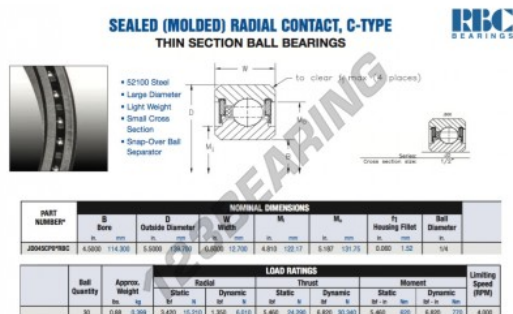

Cuscinetti a sfera fila unica JD045-CP0-RBC - JD045-CP0-RBC

<https://www.123cuscinetti.it/cuscinetti-supporti/cuscinetti-sfera/fila-unica/jd045-cp0-rbc>

CARATTERISTICHE DEL PRODOTTO

Marchio	RBC
N° Ean13	3663952538006
Diametro interno	114.3 mm
Diametro interno	4 1/2" inch
Diametro esterno	139.7 mm
Diametro esterno	5 1/2" inch
Spessore	12.7 mm
Spessore	1/2" inch
Peso	399 g
Imballaggio	1