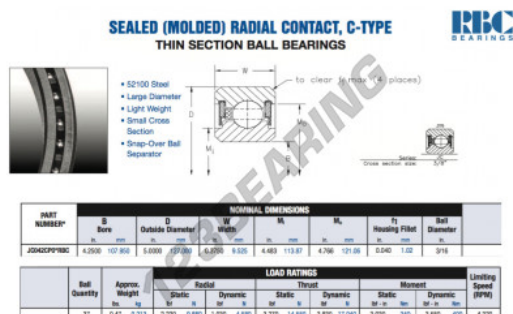

## Cuscinetti a sfera fila unica JC042-CP0-RBC - JC042-CP0-RBC

<https://www.123cuscinetti.it/cuscinetti-supporti/cuscinetti-sfera/fila-unica/jc042-cp0-rbc>

### CARATTERISTICHE DEL PRODOTTO

Marchio	RBC
N° Ean13	3663952537931
Diametro interno	107.95 mm
Diametro esterno	127 mm
Spessore	9.525 mm
Peso	213 g
Imballaggio	1

[contatto@123cuscinetti.it](mailto:contatto@123cuscinetti.it)