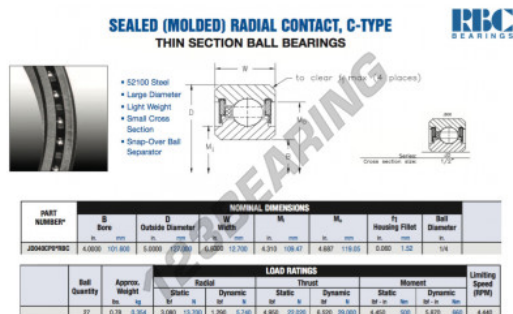

Cuscinetti a sfera fila unica JD040-CP0-RBC - JD040-CP0-RBC

<https://www.123cuscinetti.it/cuscinetti-supporti/cuscinetti-sfera/fila-unica/jd040-cp0-rbc>

CARATTERISTICHE DEL PRODOTTO

Marchio	RBC
N° Ean13	3663952537887
Diametro interno	101.6 mm
Diametro esterno	127 mm
Spessore	12.7 mm
Peso	354 g
Imballaggio	1