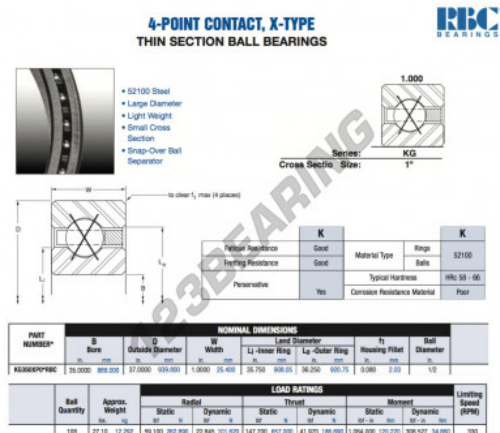

Cuscinetti a sfera fila unica KG350-XP0-RBC - KG350-XP0-RBC

<https://www.123cuscinetti.it/cuscinetti-supporti/cuscinetti-sfera/fila-unica/kg350-xp0-rbc>

CARATTERISTICHE DEL PRODOTTO

Marchio	RBC
N° Ean13	3663952537740
Diametro interno	889 mm
Diametro interno	35" inch
Diametro esterno	939.8 mm
Diametro esterno	37" inch
Spessore	25.4 mm
Spessore	1" inch
Peso	12292 g
Imballaggio	1