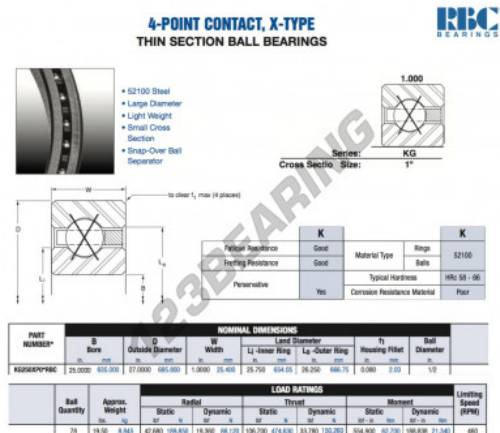

Cuscinetti a sfera fila unica KG250-XP0-RBC - KG250-XP0-RBC

<https://www.123cuscinetti.it/cuscinetti-supporti/cuscinetti-sfera/fila-unica/kg250-xp0-rbc>

CARATTERISTICHE DEL PRODOTTO

Marchio	RBC
N° Ean13	3663952537689
Diametro interno	635 mm
Diametro esterno	685.8 mm
Spessore	25.4 mm
Peso	8845 g
Imballaggio	1