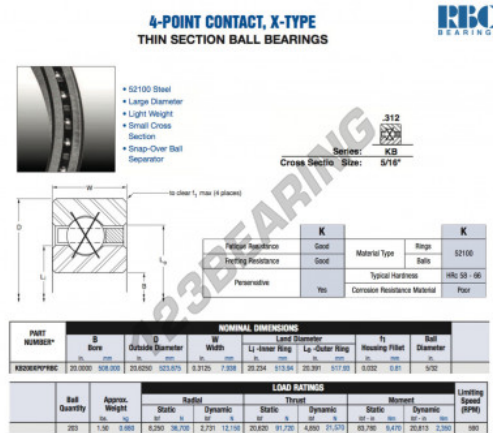

Cuscinetti a sfera fila unica KB200-XP0-RBC - KB200-XP0-RBC

<https://www.123cuscinetti.it/cuscinetti-supporti/cuscinetti-sfera/fila-unica/kb200-xp0-rbc>

CARATTERISTICHE DEL PRODOTTO

Marchio	RBC
N° Ean13	3663952537603
Diametro interno	508 mm
Diametro interno	20" inch
Diametro esterno	523.875 mm
Diametro esterno	20 5/8" inch
Spessore	7.938 mm
Spessore	5/16" inch
Peso	680 g
Imballaggio	1