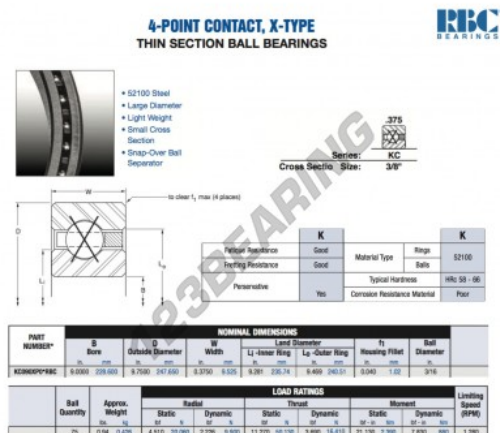

Cuscinetti a sfera fila unica KC090-XP0-RBC - KC090-XP0-RBC

<https://www.123cuscinetti.it/cuscinetti-supporti/cuscinetti-sfera/fila-unica/kc090-xp0-rbc>

CARATTERISTICHE DEL PRODOTTO

Marchio	RBC
N° Ean13	3663952537238
Diametro interno	228.6 mm
Diametro esterno	247.65 mm
Spessore	9.525 mm
Peso	426 g
Imballaggio	1