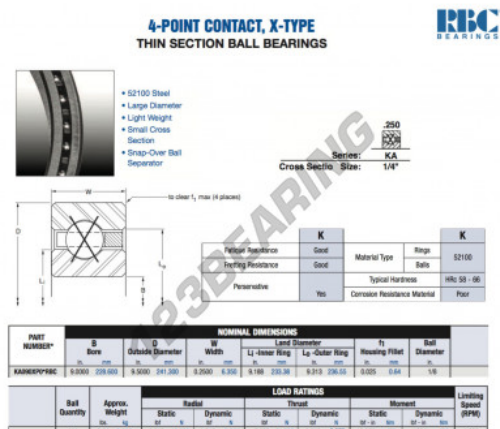

Cuscinetti a sfera fila unica KA090-XP0-RBC - KA090-XP0-RBC

<https://www.123cuscinetti.it/cuscinetti-supporti/cuscinetti-sfera/fila-unica/ka090-xp0-rbc>

CARATTERISTICHE DEL PRODOTTO

Marchio	RBC
N° Ean13	3663952537214
Diametro interno	228.6 mm
Diametro esterno	241.3 mm
Spessore	6.35 mm
Peso	200 g
Imballaggio	1