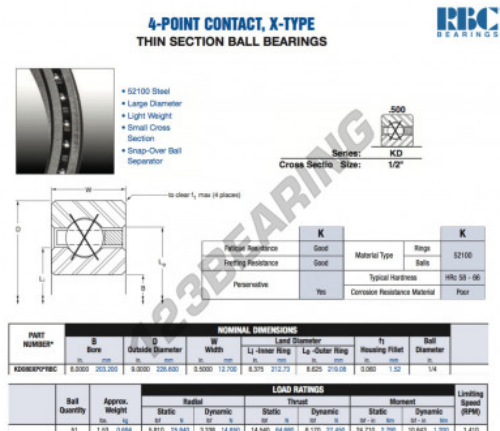

## Cuscinetti a sfera fila unica KD080-XP0-RBC - KD080-XP0-RBC

<https://www.123cuscinetti.it/cuscinetti-supporti/cuscinetti-sfera/fila-unica/kd080-XP0-RBC>

### CARATTERISTICHE DEL PRODOTTO

Marchio	RBC
N° Ean13	3663952537184
Diametro interno	203.2 mm
Diametro interno	8" inch
Diametro esterno	228.6 mm
Diametro esterno	9" inch
Spessore	12.7 mm
Spessore	1/2" inch
Peso	694 g
Imballaggio	1