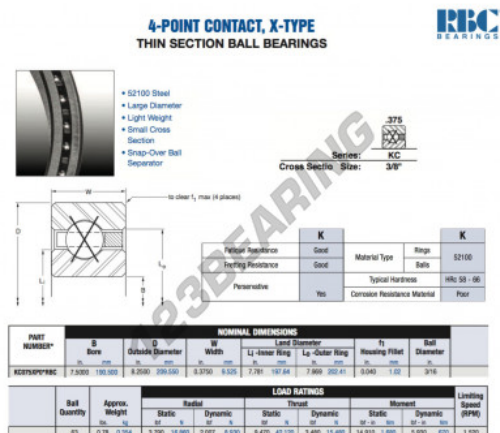

Cuscinetti a sfera fila unica KC075-XP0-RBC - KC075-XP0-RBC

<https://www.123cuscinetti.it/cuscinetti-supporti/cuscinetti-sfera/fila-unica/kc075-xp0-rbc>

CARATTERISTICHE DEL PRODOTTO

Marchio	RBC
N° Ean13	3663952537115
Diametro interno	190.5 mm
Diametro esterno	209.55 mm
Spessore	9.525 mm
Peso	354 g
Imballaggio	1