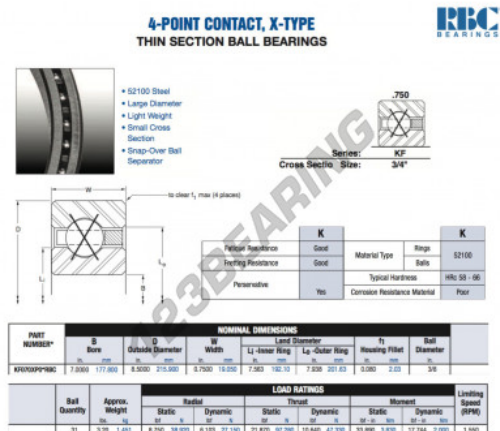

## Cuscinetti a sfera fila unica KF070-XP0-RBC - KF070-XP0-RBC

<https://www.123cuscinetti.it/cuscinetti-supporti/cuscinetti-sfera/fila-unica/kf070-xp0-rbc>

### CARATTERISTICHE DEL PRODOTTO

Marchio	RBC
N° Ean13	3663952537078
Diametro interno	177.8 mm
Diametro interno	7" inch
Diametro esterno	215.9 mm
Diametro esterno	8 1/2" inch
Spessore	19.05 mm
Spessore	3/4" inch
Peso	1451 g
Imballaggio	1