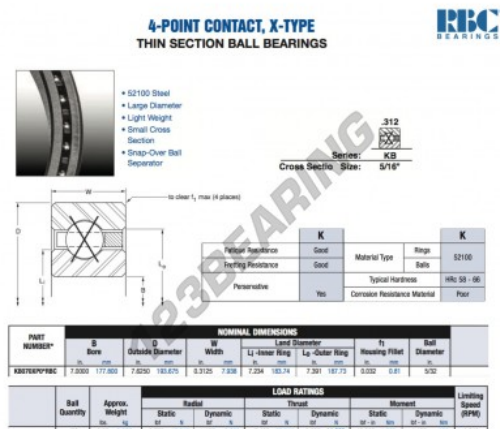

Cuscinetti a sfera fila unica KB070-XP0-RBC - KB070-XP0-RBC

<https://www.123cuscinetti.it/cuscinetti-supporti/cuscinetti-sfera/fila-unica/kb070-xp0-rbc>

CARATTERISTICHE DEL PRODOTTO

Marchio	RBC
N° Ean13	3663952537047
Diametro interno	177.8 mm
Diametro interno	7" inch
Diametro esterno	193.675 mm
Diametro esterno	7 5/8" inch
Spessore	7.938 mm
Spessore	5/16" inch
Peso	227 g
Imballaggio	1