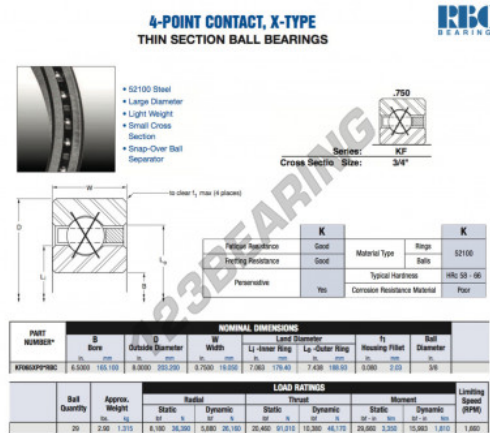

Cuscinetti a sfera fila unica KF065-XP0-RBC - KF065-XP0-RBC

<https://www.123cuscinetti.it/cuscinetti-supporti/cuscinetti-sfera/fila-unica/kf065-xp0-rbc>

CARATTERISTICHE DEL PRODOTTO

Marchio	RBC
N° Ean13	3663952537016
Diametro interno	165.1 mm
Diametro interno	6 1/2" inch
Diametro esterno	203.2 mm
Diametro esterno	8" inch
Spessore	19.05 mm
Spessore	3/4" inch
Peso	1315 g
Imballaggio	1