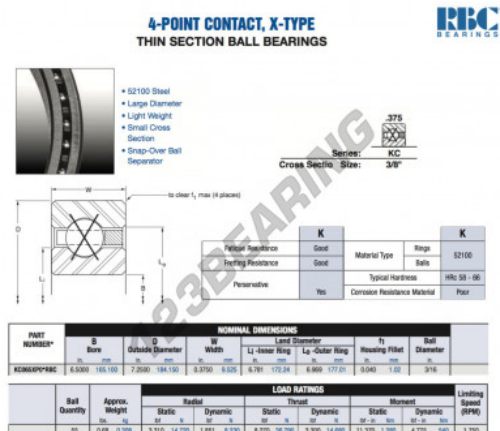

Cuscinetti a sfera fila unica KC065-XP0-RBC - KC065-XP0-RBC

<https://www.123cuscinetti.it/cuscinetti-supporti/cuscinetti-sfera/fila-unica/kc065-xp0-rbc>

CARATTERISTICHE DEL PRODOTTO

Marchio	RBC
N° Ean13	3663952536996
Diametro interno	165.1 mm
Diametro interno	6 1/2" inch
Diametro esterno	184.15 mm
Diametro esterno	7 1/4" inch
Spessore	9.525 mm
Spessore	3/8" inch
Peso	308 g
Imballaggio	1