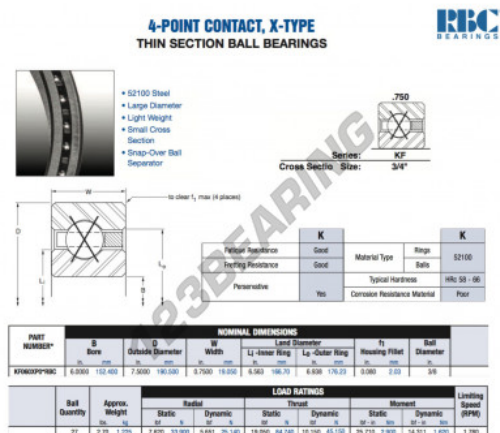

Cuscinetti a sfera fila unica KF060-XP0-RBC - KF060-XP0-RBC

<https://www.123cuscinetti.it/cuscinetti-supporti/cuscinetti-sfera/fila-unica/kf060-xp0-rbc>

CARATTERISTICHE DEL PRODOTTO

Marchio	RBC
N° Ean13	3663952536958
Diametro interno	152.4 mm
Diametro esterno	190.5 mm
Spessore	19.05 mm
Peso	1225 g
Imballaggio	1