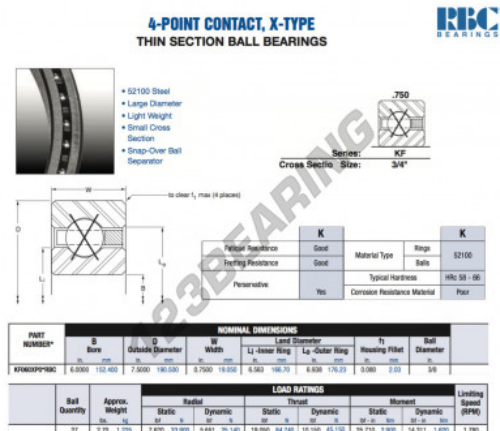

## Cuscinetti a sfera fila unica KF060-XP0-RBC - KF060-XP0-RBC

<https://www.123cuscinetti.it/cuscinetti-supporti/cuscinetti-sfera/fila-unica/kf060-xp0-rbc>

### CARATTERISTICHE DEL PRODOTTO

Marchio	RBC
N° Ean13	3663952536958
Diametro interno	152.4 mm
Diametro esterno	190.5 mm
Spessore	19.05 mm
Peso	1225 g
Imballaggio	1

[contatto@123cuscinetti.it](mailto:contatto@123cuscinetti.it)