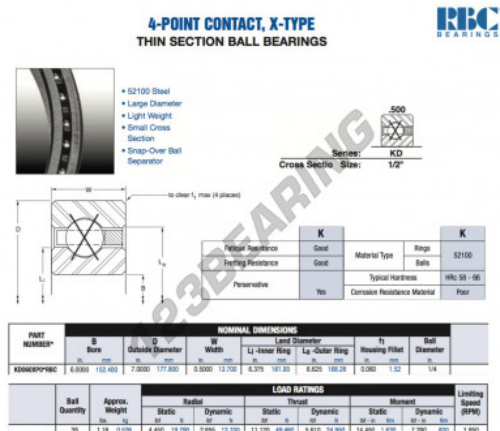

Cuscinetti a sfera fila unica KD060-XP0-RBC - KD060-XP0-RBC

<https://www.123cuscinetti.it/cuscinetti-supporti/cuscinetti-sfera/fila-unica/kd060-xp0-rbc>

CARATTERISTICHE DEL PRODOTTO

Marchio	RBC
N° Ean13	3616060472908
Diametro interno	152.4 mm
Diametro esterno	177.8 mm
Spessore	12.7 mm
Peso	526 g
Imballaggio	1