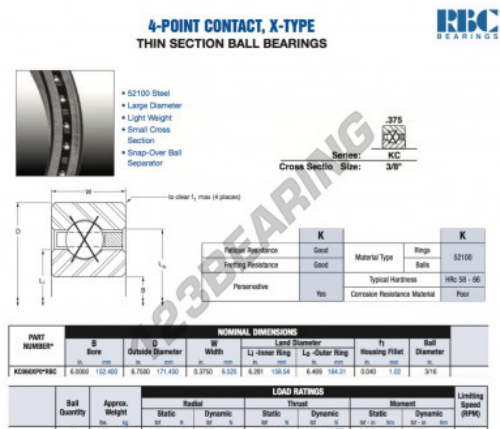

Cuscinetti a sfera fila unica KC060-XP0-RBC - KC060-XP0-RBC

<https://www.123cuscinetti.it/cuscinetti-supporti/cuscinetti-sfera/fila-unica/kc060-xp0-rbc>

CARATTERISTICHE DEL PRODOTTO

Marchio	RBC
N° Ean13	3663952536941
Diametro interno	152.4 mm
Diametro interno	6" inch
Diametro esterno	171.45 mm
Diametro esterno	6 3/4" inch
Spessore	9.525 mm
Spessore	3/8" inch
Peso	286 g
Imballaggio	1