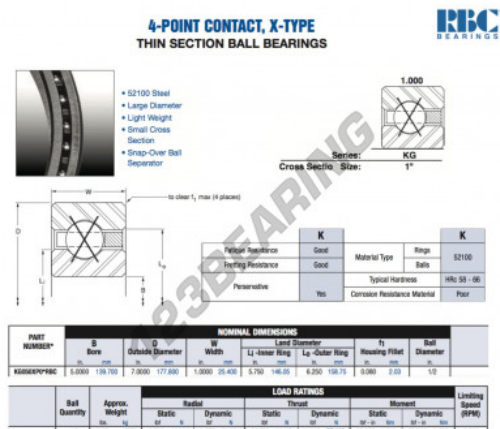

Cuscinetti a sfera fila unica KG050-XP0-RBC - KG050-XP0-RBC

<https://www.123cuscinetti.it/cuscinetti-supporti/cuscinetti-sfera/fila-unica/kg050-xp0-rbc>

CARATTERISTICHE DEL PRODOTTO

Marchio	RBC
N° Ean13	3663952536859
Diametro interno	139.7 mm
Diametro interno	5 1/2" inch
Diametro esterno	177.8 mm
Diametro esterno	7" inch
Spessore	25.4 mm
Spessore	1" inch
Peso	1950 g
Imballaggio	1