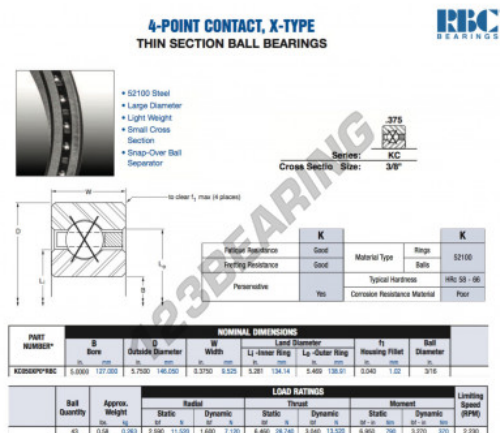

Cuscinetti a sfera fila unica KC050-XP0-RBC - KC050-XP0-RBC

<https://www.123cuscinetti.it/cuscinetti-supporti/cuscinetti-sfera/fila-unica/kc050-xp0-rbc>

CARATTERISTICHE DEL PRODOTTO

| | |
|------------------|---------------|
| Marchio | RBC |
| N° Ean13 | 3663952536828 |
| Diametro interno | 127 mm |
| Diametro esterno | 146.05 mm |
| Spessore | 9.525 mm |
| Peso | 263 g |
| Imballaggio | 1 |