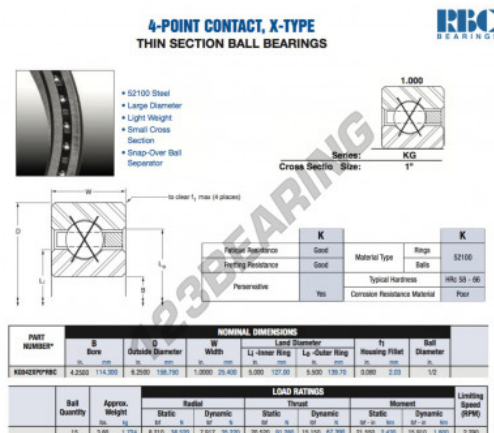

Cuscinetti a sfera fila unica KG042-XP0-RBC - KG042-XP0-RBC

<https://www.123cuscinetti.it/cuscinetti-supporti/cuscinetti-sfera/fila-unica/kg042-xp0-rbc>

CARATTERISTICHE DEL PRODOTTO

Marchio	RBC
N° Ean13	3663952536668
Diametro interno	114.3 mm
Diametro esterno	158.75 mm
Spessore	25.4 mm
Peso	1724 g
Imballaggio	1