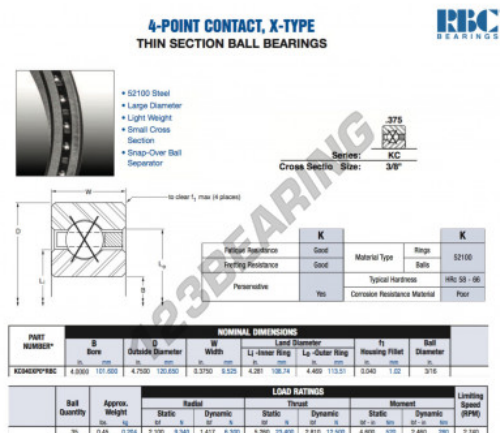

Cuscinetti a sfera fila unica KC040-XP0-RBC - KC040-XP0-RBC

<https://www.123cuscinetti.it/cuscinetti-supporti/cuscinetti-sfera/fila-unica/kc040-xp0-rbc>

CARATTERISTICHE DEL PRODOTTO

Marchio	RBC
N° Ean13	3663952536576
Diametro interno	101.6 mm
Diametro esterno	120.65 mm
Spessore	9.525 mm
Peso	204 g
Imballaggio	1