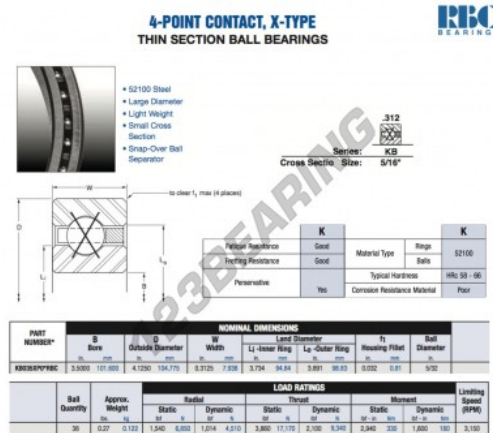

## Cuscinetti a sfera fila unica KB035-XP0-RBC - KB035-XP0-RBC

<https://www.123cuscinetti.it/cuscinetti-supporti/cuscinetti-sfera/fila-unica/kb035-xp0-rbc>

### CARATTERISTICHE DEL PRODOTTO

Marchio	RBC
N° Ean13	3663952536545
Diametro interno	101.6 mm
Diametro esterno	104.775 mm
Spessore	7.938 mm
Peso	122 g
Imballaggio	1

[contatto@123cuscinetti.it](mailto:contatto@123cuscinetti.it)