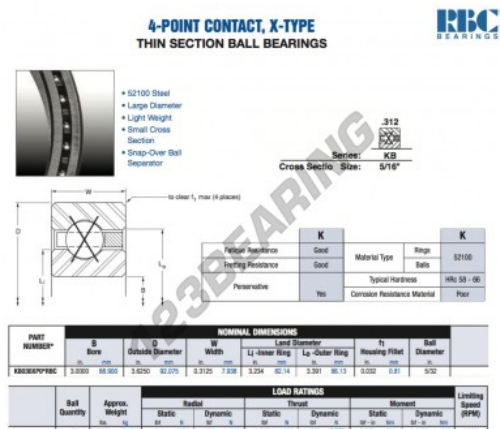

Cuscinetti a sfera fila unica KB030-XP0-RBC - KB030-XP0-RBC

<https://www.123cuscinetti.it/cuscinetti-supporti/cuscinetti-sfera/fila-unica/kb030-xp0-rbc>

CARATTERISTICHE DEL PRODOTTO

Marchio	RBC
N° Ean13	3663952536521
Diametro interno	88.9 mm
Diametro interno	3 1/2" inch
Diametro esterno	92.075 mm
Diametro esterno	3 5/8" inch
Spessore	7.938 mm
Spessore	5/16" inch
Peso	109 g
Imballaggio	1