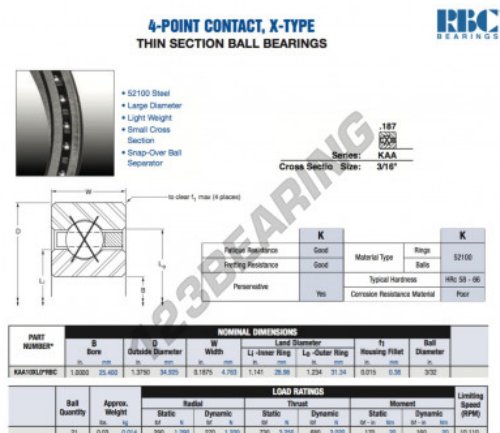

Cuscinetti a sfera fila unica KAA10-XL0-RBC - KAA10-XL0-RBC

<https://www.123cuscinetti.it/cuscinetti-supporti/cuscinetti-sfera/fila-unica/kaa10-xl0-rbc>

CARATTERISTICHE DEL PRODOTTO

Marchio	RBC
N° Ean13	3663952536446
Diametro interno	25.4 mm
Diametro esterno	34.925 mm
Spessore	4.763 mm
Peso	14 g
Imballaggio	-