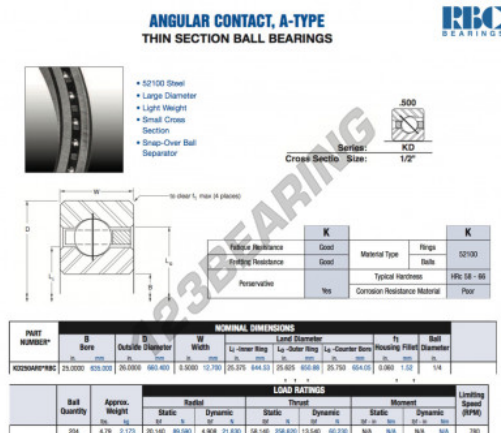

## Cuscinetti a sfera fila unica KD250-AR0-RBC - KD250-AR0-RBC

<https://www.123cuscinetti.it/cuscinetti-supporti/cuscinetti-sfera/fila-unica/kd250-ar0-rbc>

### CARATTERISTICHE DEL PRODOTTO

Marchio	RBC
N° Ean13	3663952536330
Diametro interno	635 mm
Diametro esterno	660.4 mm
Spessore	12.7 mm
Peso	2173 g
Imballaggio	1

[contatto@123cuscinetti.it](mailto:contatto@123cuscinetti.it)