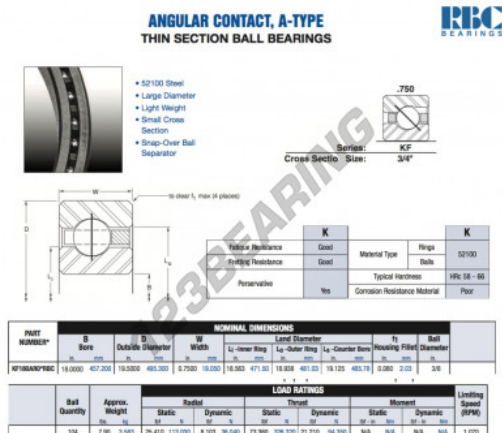

Cuscinetti a sfera fila unica KF180-AR0-RBC - KF180-AR0-RBC

<https://www.123cuscinetti.it/cuscinetti-supporti/cuscinetti-sfera/fila-unica/kf180-ar0-rbc>

CARATTERISTICHE DEL PRODOTTO

Marchio	RBC
N° Ean13	3663952536248
Diametro interno	457.2 mm
Diametro esterno	495.3 mm
Spessore	19.05 mm
Peso	3583 g
Imballaggio	1