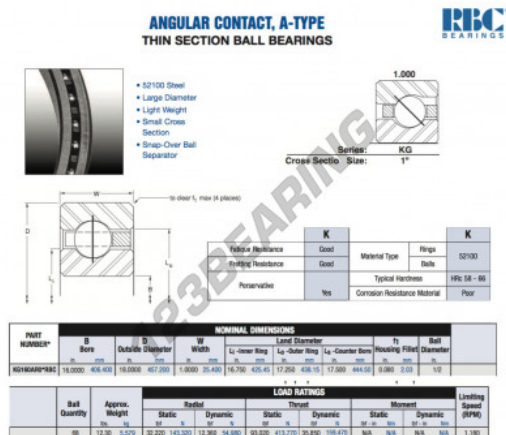

## Cuscinetti a sfera fila unica KG160-AR0-RBC - KG160-AR0-RBC

<https://www.123cuscinetti.it/cuscinetti-supporti/cuscinetti-sfera/fila-unica/kg160-ar0-rbc>

### CARATTERISTICHE DEL PRODOTTO

Marchio	RBC
N° Ean13	3663952536200
Diametro interno	406.4 mm
Diametro esterno	457.2 mm
Spessore	25.4 mm
Peso	5579 g
Imballaggio	1

[contatto@123cuscinetti.it](mailto:contatto@123cuscinetti.it)