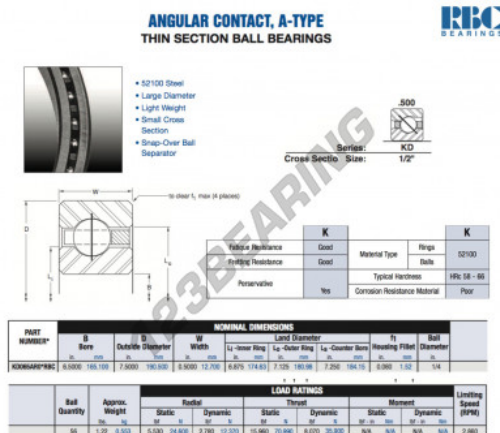

Cuscinetti a sfera fila unica KD065-AR0-RBC - KD065-AR0-RBC

<https://www.123cuscinetti.it/cuscinetti-supporti/cuscinetti-sfera/fila-unica/kd065-ar0-rbc>

CARATTERISTICHE DEL PRODOTTO

Marchio	RBC
N° Ean13	3663952535661
Diametro interno	165.1 mm
Diametro esterno	190.5 mm
Spessore	12.7 mm
Peso	553 g
Imballaggio	1