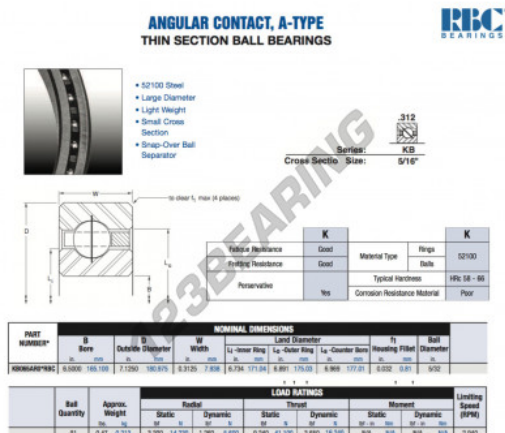

Cuscinetti a sfera fila unica KB065-AR0-RBC - KB065-AR0-RBC

<https://www.123cuscinetti.it/cuscinetti-supporti/cuscinetti-sfera/fila-unica/kb065-ar0-rbc>

CARATTERISTICHE DEL PRODOTTO

Marchio	RBC
N° Ean13	3616060472892
Diametro interno	165.1 mm
Diametro interno	6 1/2" inch
Diametro esterno	180.975 mm
Diametro esterno	7 1/8" inch
Spessore	7.938 mm
Spessore	5/16" inch
Peso	213 g
Imballaggio	1