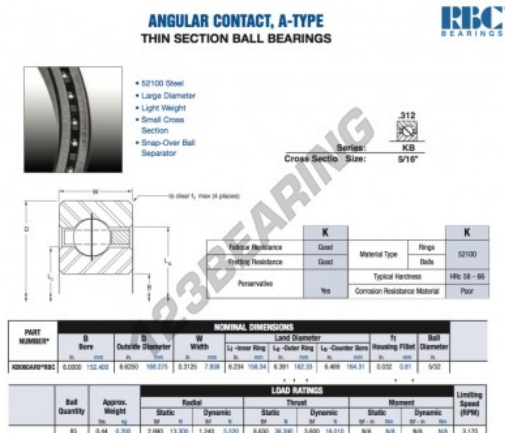

Cuscinetti a sfera fila unica KB060-AR0-RBC - KB060-AR0-RBC

<https://www.123cuscinetti.it/cuscinetti-supporti/cuscinetti-sfera/fila-unica/kb060-ar0-rbc>

CARATTERISTICHE DEL PRODOTTO

| | |
|------------------|---------------|
| Marchio | RBC |
| N° Ean13 | 3663952535586 |
| Diametro interno | 152.4 mm |
| Diametro esterno | 168.275 mm |
| Spessore | 7.938 mm |
| Peso | 200 g |
| Imballaggio | 1 |