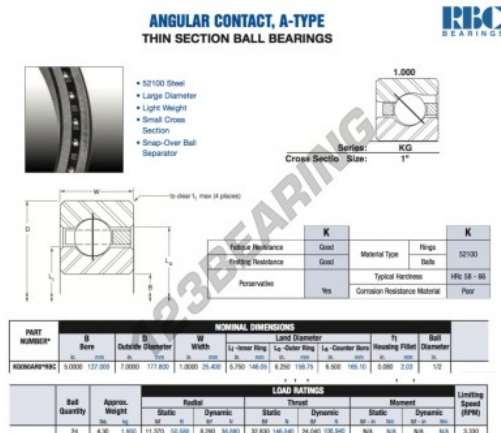

Cuscinetti a sfera fila unica KG050-AR0-RBC - KG050-AR0-RBC

<https://www.123cuscinetti.it/cuscinetti-supporti/cuscinetti-sfera/fila-unica/kg050-ar0-rbc>

CARATTERISTICHE DEL PRODOTTO

Marchio	RBC
N° Ean13	3663952535500
Diametro interno	127 mm
Diametro esterno	177.8 mm
Spessore	25.4 mm
Peso	1950 g
Imballaggio	1