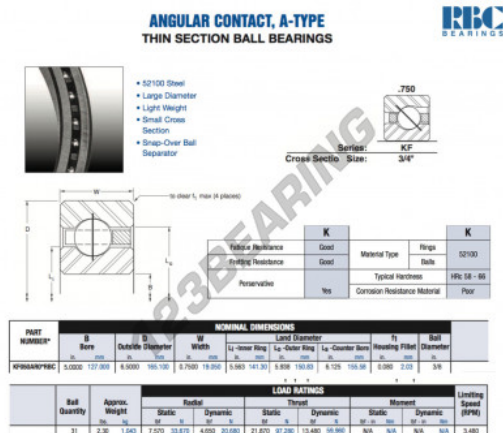

Cuscinetti a sfera fila unica KF050-AR0-RBC - KF050-AR0-RBC

<https://www.123cuscinetti.it/cuscinetti-supporti/cuscinetti-sfera/fila-unica/kf050-ar0-rbc>

CARATTERISTICHE DEL PRODOTTO

Marchio	RBC
N° Ean13	3663952535494
Diametro interno	127 mm
Diametro esterno	165.1 mm
Spessore	19.05 mm
Peso	1043 g
Imballaggio	1