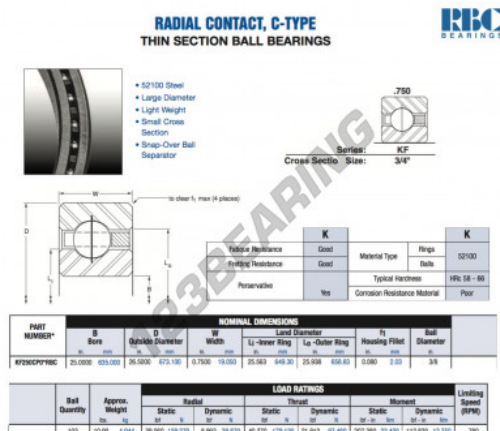

Cuscinetti a sfera fila unica KF250-CP0-RBC - KF250-CP0-RBC

<https://www.123cuscinetti.it/cuscinetti-supporti/cuscinetti-sfera/fila-unica/kf250-cp0-rbc>

CARATTERISTICHE DEL PRODOTTO

Marchio	RBC
N° Ean13	3663952535005
Diametro interno	635 mm
Diametro esterno	673.1 mm
Spessore	19.05 mm
Peso	4944 g
Imballaggio	1