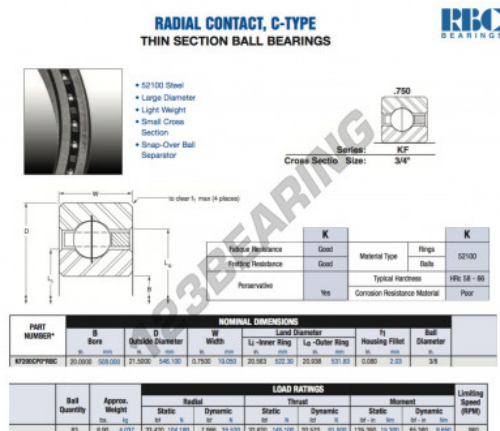

## Cuscinetti a sfera fila unica KF200-CP0-RBC - KF200-CP0-RBC

<https://www.123cuscinetti.it/cuscinetti-supporti/cuscinetti-sfera/fila-unica/kf200-cp0-rbc>

### CARATTERISTICHE DEL PRODOTTO

Marchio	RBC
N° Ean13	3663952534961
Diametro interno	508 mm
Diametro interno	20" inch
Diametro esterno	546.1 mm
Diametro esterno	21 1/2" inch
Spessore	19.05 mm
Spessore	3/4" inch
Peso	4037 g
Imballaggio	1