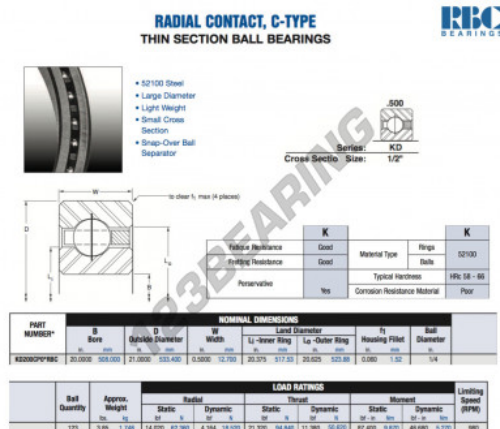

## Cuscinetti a sfera fila unica KD200-CP0-RBC - KD200-CP0-RBC

<https://www.123cuscinetti.it/cuscinetti-supporti/cuscinetti-sfera/fila-unica/kd200-cp0-rbc>

### CARATTERISTICHE DEL PRODOTTO

Marchio	RBC
N° Ean13	3663952534954
Diametro interno	508 mm
Diametro interno	20" inch
Diametro esterno	533.4 mm
Diametro esterno	21" inch
Spessore	12.7 mm
Spessore	1/2" inch
Peso	1746 g
Imballaggio	1