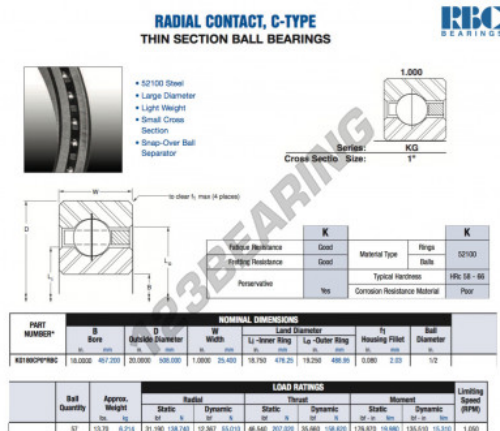

## Cuscinetti a sfera fila unica KG180-CP0-RBC - KG180-CP0-RBC

<https://www.123cuscinetti.it/cuscinetti-supporti/cuscinetti-sfera/fila-unica/kg180-cp0-rbc>

### CARATTERISTICHE DEL PRODOTTO

Marchio	RBC
N° Ean13	3663952534923
Diametro interno	457.2 mm
Diametro esterno	508 mm
Spessore	25.4 mm
Peso	6214 g
Imballaggio	1

[contatto@123cuscinetti.it](mailto:contatto@123cuscinetti.it)