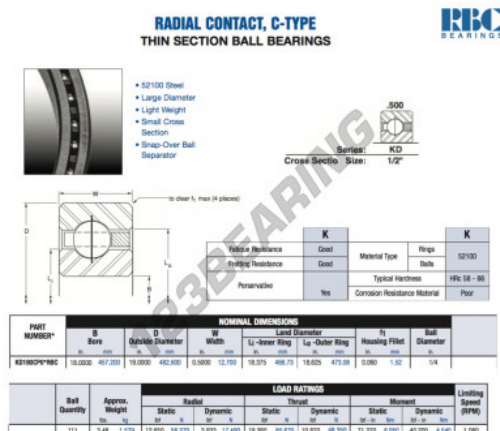

Cuscinetti a sfera fila unica KD180-CP0-RBC - KD180-CP0-RBC

<https://www.123cuscinetti.it/cuscinetti-supporti/cuscinetti-sfera/fila-unica/kd180-cp0-rbc>

CARATTERISTICHE DEL PRODOTTO

Marchio	RBC
N° Ean13	3663952534909
Diametro interno	457.2 mm
Diametro esterno	482.6 mm
Spessore	12.7 mm
Peso	1579 g
Imballaggio	1