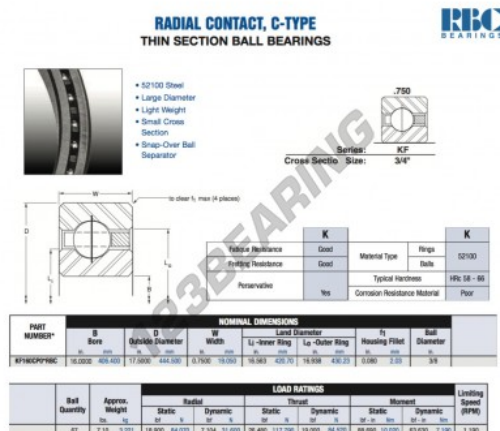

Cuscinetti a sfera fila unica KF160-CP0-RBC - KF160-CP0-RBC

<https://www.123cuscinetti.it/cuscinetti-supporti/cuscinetti-sfera/fila-unica/kf160-cp0-rbc>

CARATTERISTICHE DEL PRODOTTO

Marchio	RBC
N° Ean13	3663952534862
Diametro interno	406.4 mm
Diametro esterno	444.5 mm
Spessore	19.05 mm
Peso	3221 g
Imballaggio	1