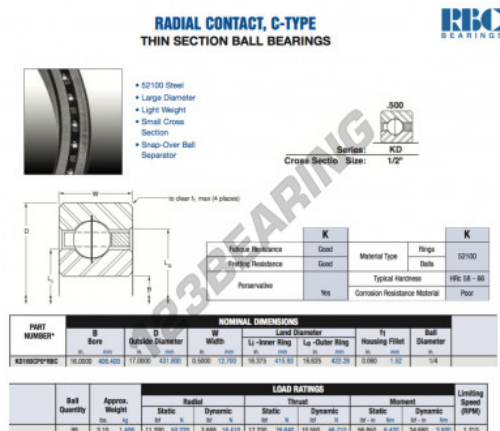

Cuscinetti a sfera fila unica KD160-CP0-RBC - KD160-CP0-RBC

<https://www.123cuscinetti.it/cuscinetti-supporti/cuscinetti-sfera/fila-unica/kd160-cp0-rbc>

CARATTERISTICHE DEL PRODOTTO

Marchio	RBC
N° Ean13	3663952534855
Diametro interno	406.4 mm
Diametro esterno	431.8 mm
Spessore	12.7 mm
Peso	1406 g
Imballaggio	1